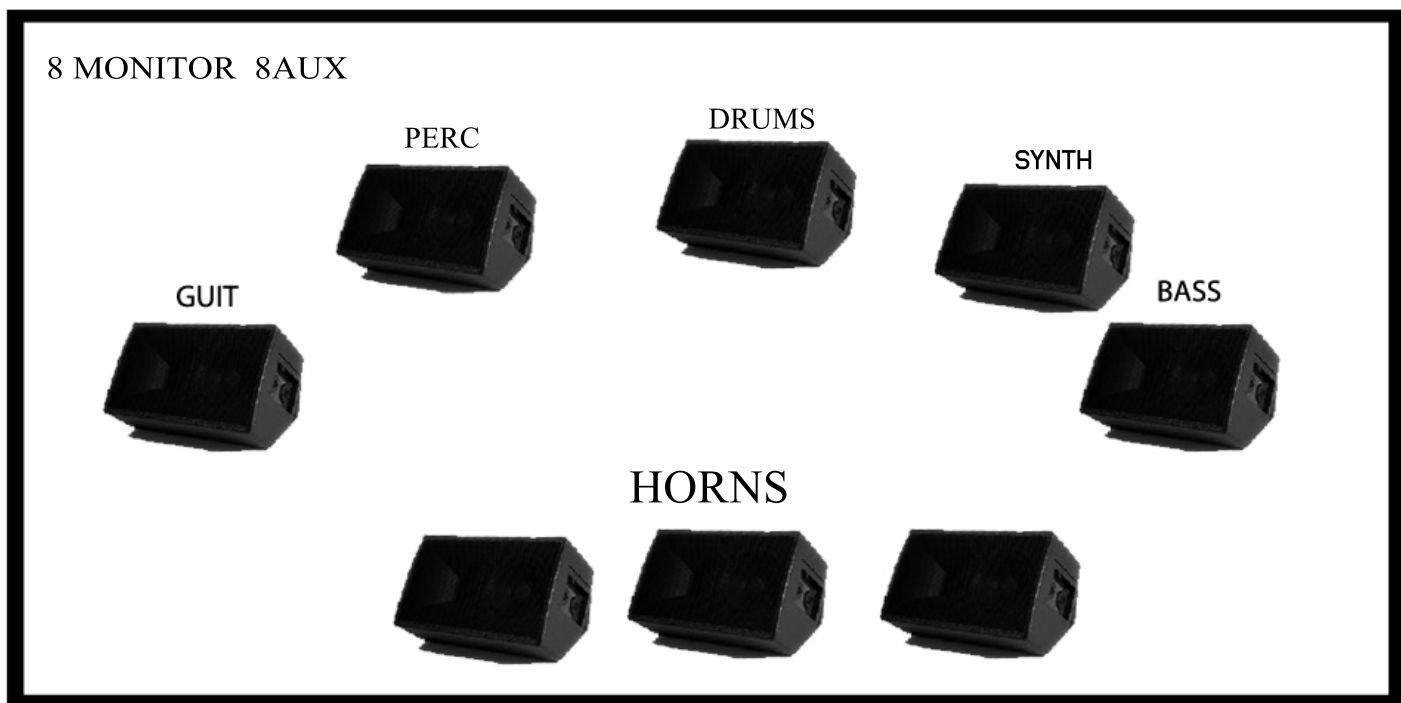

## BACK LINE (SE RICHIESTO)

BATTERIA COMPLETA CASSA DA 20 ESCLUSI PIATTI E PEDALE  
AMPLI BASS - AMPEG MINIMO 300W  
AMPLI GUIT - VALVOLARE FENDER/MESA MINIMO 60W  
COPPIA CONGAS LP

INFO-Francesco 333-3340267